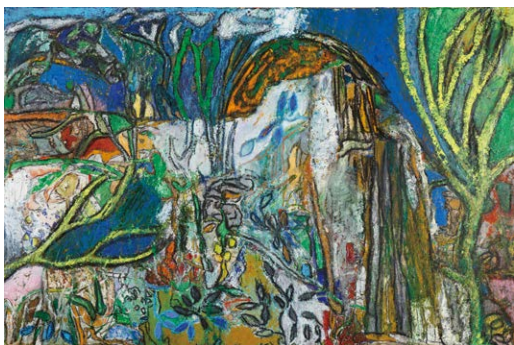

※画像はイメージです。左から、伊藤若冲「樹花鳥獸図屏風」右隻/静岡県立美術館所蔵、小笹逸男「遊ぶ猫」/みずのき美術館所蔵、伊藤若冲「鶴図」/ワシントン・フリーア美術館所蔵

Supported by
日本財団
THE NIPPON FOUNDATION

I T O J A K U C H U a n d M I Z U N O K I

錦市場商店街ナイトミュージアム

奇想の絵師・伊藤若冲。その作品は、ひときわ輝く個性から、近年ますます多くの人々を魅了しています。錦市場商店街では、京都錦の青物問屋に生まれた若冲の生誕 300 年を記念して、作品を店舗のシャッターに転写しライトアップを行う「錦市場商店街ナイトミュージアム」を開催します。今回、若冲の作品と共に錦市場を彩るのは、90 年代、日本のアール・ブリュットの草分け的存在として注目されたみずのきの作品達です。「生(き)の芸術」とも訳されるアール・ブリュットの存在は、真の芸術表現を探求する多くの芸術家や研究者を魅了してきました。伊藤若冲とみずのきの作者たち、時代も背景も異なりますが、命の瞬きを強く感じさせる作品である共通していえるでしょう。卓越した観察眼をもって事物を捉えた若冲の作品は、動物から草木に至るまで、生命の喜びに満ちています。陽が落ちて、錦市場のシャッターが下りる頃・・・生命力を放つ彼らの世界が、夜の錦市場に浮かび上がります。