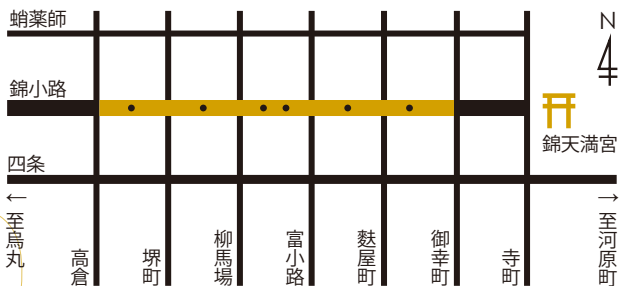

みずのき美術館

2012年、京都府亀岡市に開館したアール・ブリュット美術館。美術館名の由来ともなった障害者支援施設みずのきで、1964年より続く絵画教室で制作された絵画作品、約1万8000点を所蔵しています。所蔵作品の保存、研究、アール・ブリュットの考察の他、地域社会に開かれたプロジェクト型の展覧会やワークショップ、イベントを多数企画しています。

アール・ブリュットとは

アール・ブリュットとは、第二次世界大戦後、フランスの芸術家ジャン・デュビュッフェによって提唱された言葉。「brut」とは「生の」という意味で、伝統的な美術教育を受けていない作り手による芸術性の優れた作品や芸術制作を意味します。後にイギリスでは「アウトサイダー・アート (outsider art)」と訳された他、アメリカでは「セルフトート・アート (self-taught art)」などとも呼ばれます。日本では、作品の発見が知的障害者施設を中心に展開され、独自の変遷をたどっています。

ナイトミュージアム開催内容

開催箇所：錦市場内の老舗47店舗

作品内容：伊藤若冲作品 約30作品 / みずのき美術館作品 15作品

「伊藤若冲とみずのき」映像上映

伊藤若冲とみずのき、それぞれの作品を題材にした映像を、錦市場商店街のアーケードに設けた6箇所のスクリーンに投影します。商店街ならではの空間を使った映像上映をお楽しみ下さい。

上映期間： 10/2(日)～10/16(日) | 一日2回上映 ①20:00～②21:00～ | *上映時間は10分弱を予定

アクセス：錦市場商店街

- ・阪急京都線「烏丸」駅下車 徒歩3分
- ・阪急京都線「河原町」駅下車 徒歩4分
- ・京阪本線「四条」駅下車 徒歩10分

■ シャッター会場 ● 映像スクリーン位置

1 2 3 4 伊藤若冲：①[菜鳥譜]部分/佐野市立吉澤記念美術館所蔵 ②[樹花鳥獸図屏風]右隻部分/静岡県立美術館所蔵 ③[鶴園]部分/ワシントン・フリーア美術館所蔵 ④[樹花鳥獸図屏風]左隻部分/静岡県立美術館所蔵
5 6 7 8 みずのき美術館所蔵作品：⑤[遊ぶ猫]/小笹逸男 ⑥[四次元空間の世界]/岩本勇 ⑦[玉ねぎ]/岡本由加 ⑧[蒼い月]/福村惣太夫